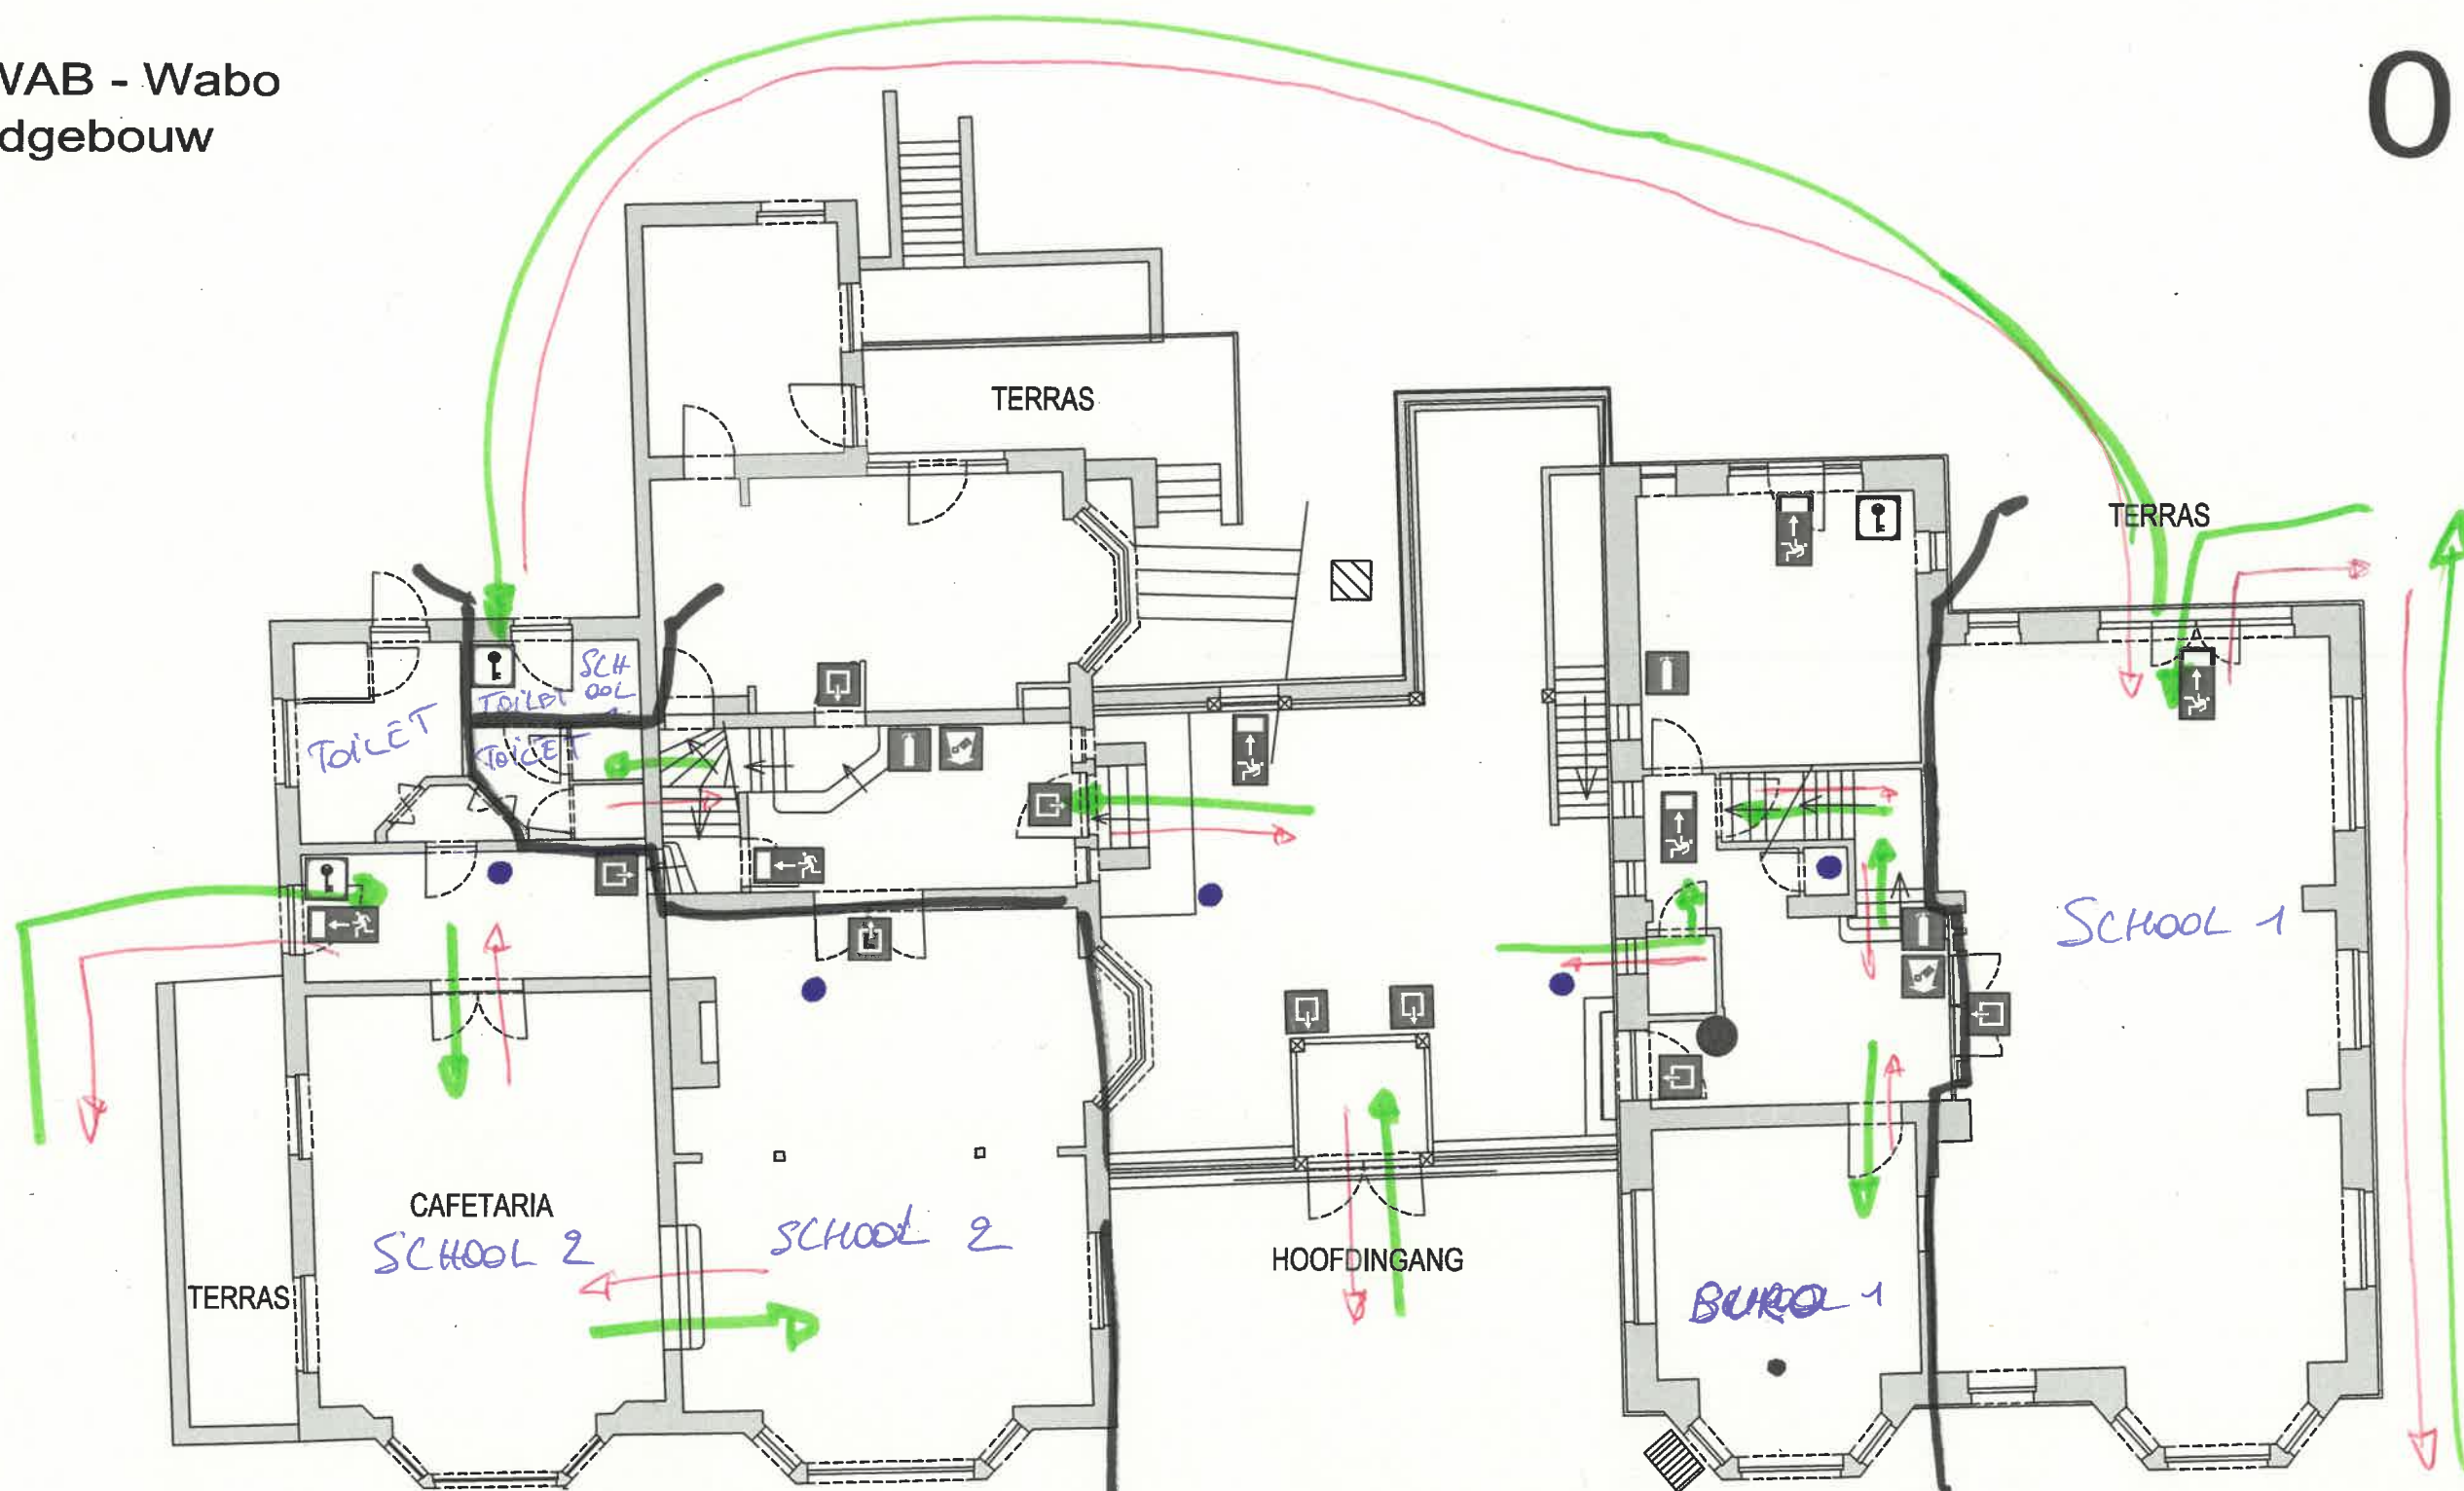

GCWAB - Wabo
hoofdgebouw

legende

-  brandblusser
-  brandhaspel
-  uitgang
-  brandmelder
-  brandhoorn
-  vluchtweg
-  noodstapel
bediening brandkoepel
-  EHBO
-  alarmcentrale
-  verzamelplaats
-  elektrisch verdeelbord
-  u bevindt zich hier

GCWAB - Wabo
hoofdgebouw

0

legende

- | | | | | | | | |
|---|--------------|---|-------------|---|--------------------------------------|---|------------------------|
|  | brandblusser |  | brandmelder |  | noodsleutel
bediening brandkoepel |  | verzamelplaats |
|  | brandhaspel |  | brandhoorn |  | EHBO |  | elektrisch verdeelbord |
|  | uitgang |  | vluchtweg |  | alarmcentrale |  | u bevindt zich hier |

ZONE 2

ZONE 3 & 4

ZONE 1

- legende
-  brandblusser
 -  brandhaspel
 -  uitgang
 -  brandmelder
 -  brandhoorn
 -  vluchtweg
 -  noodstapel
bediening brandkoepel
 -  EHBO
 -  alarmcentrale
 -  verzamelplaats
 -  elektrisch verdeelbord
 -  u bevindt zich hier