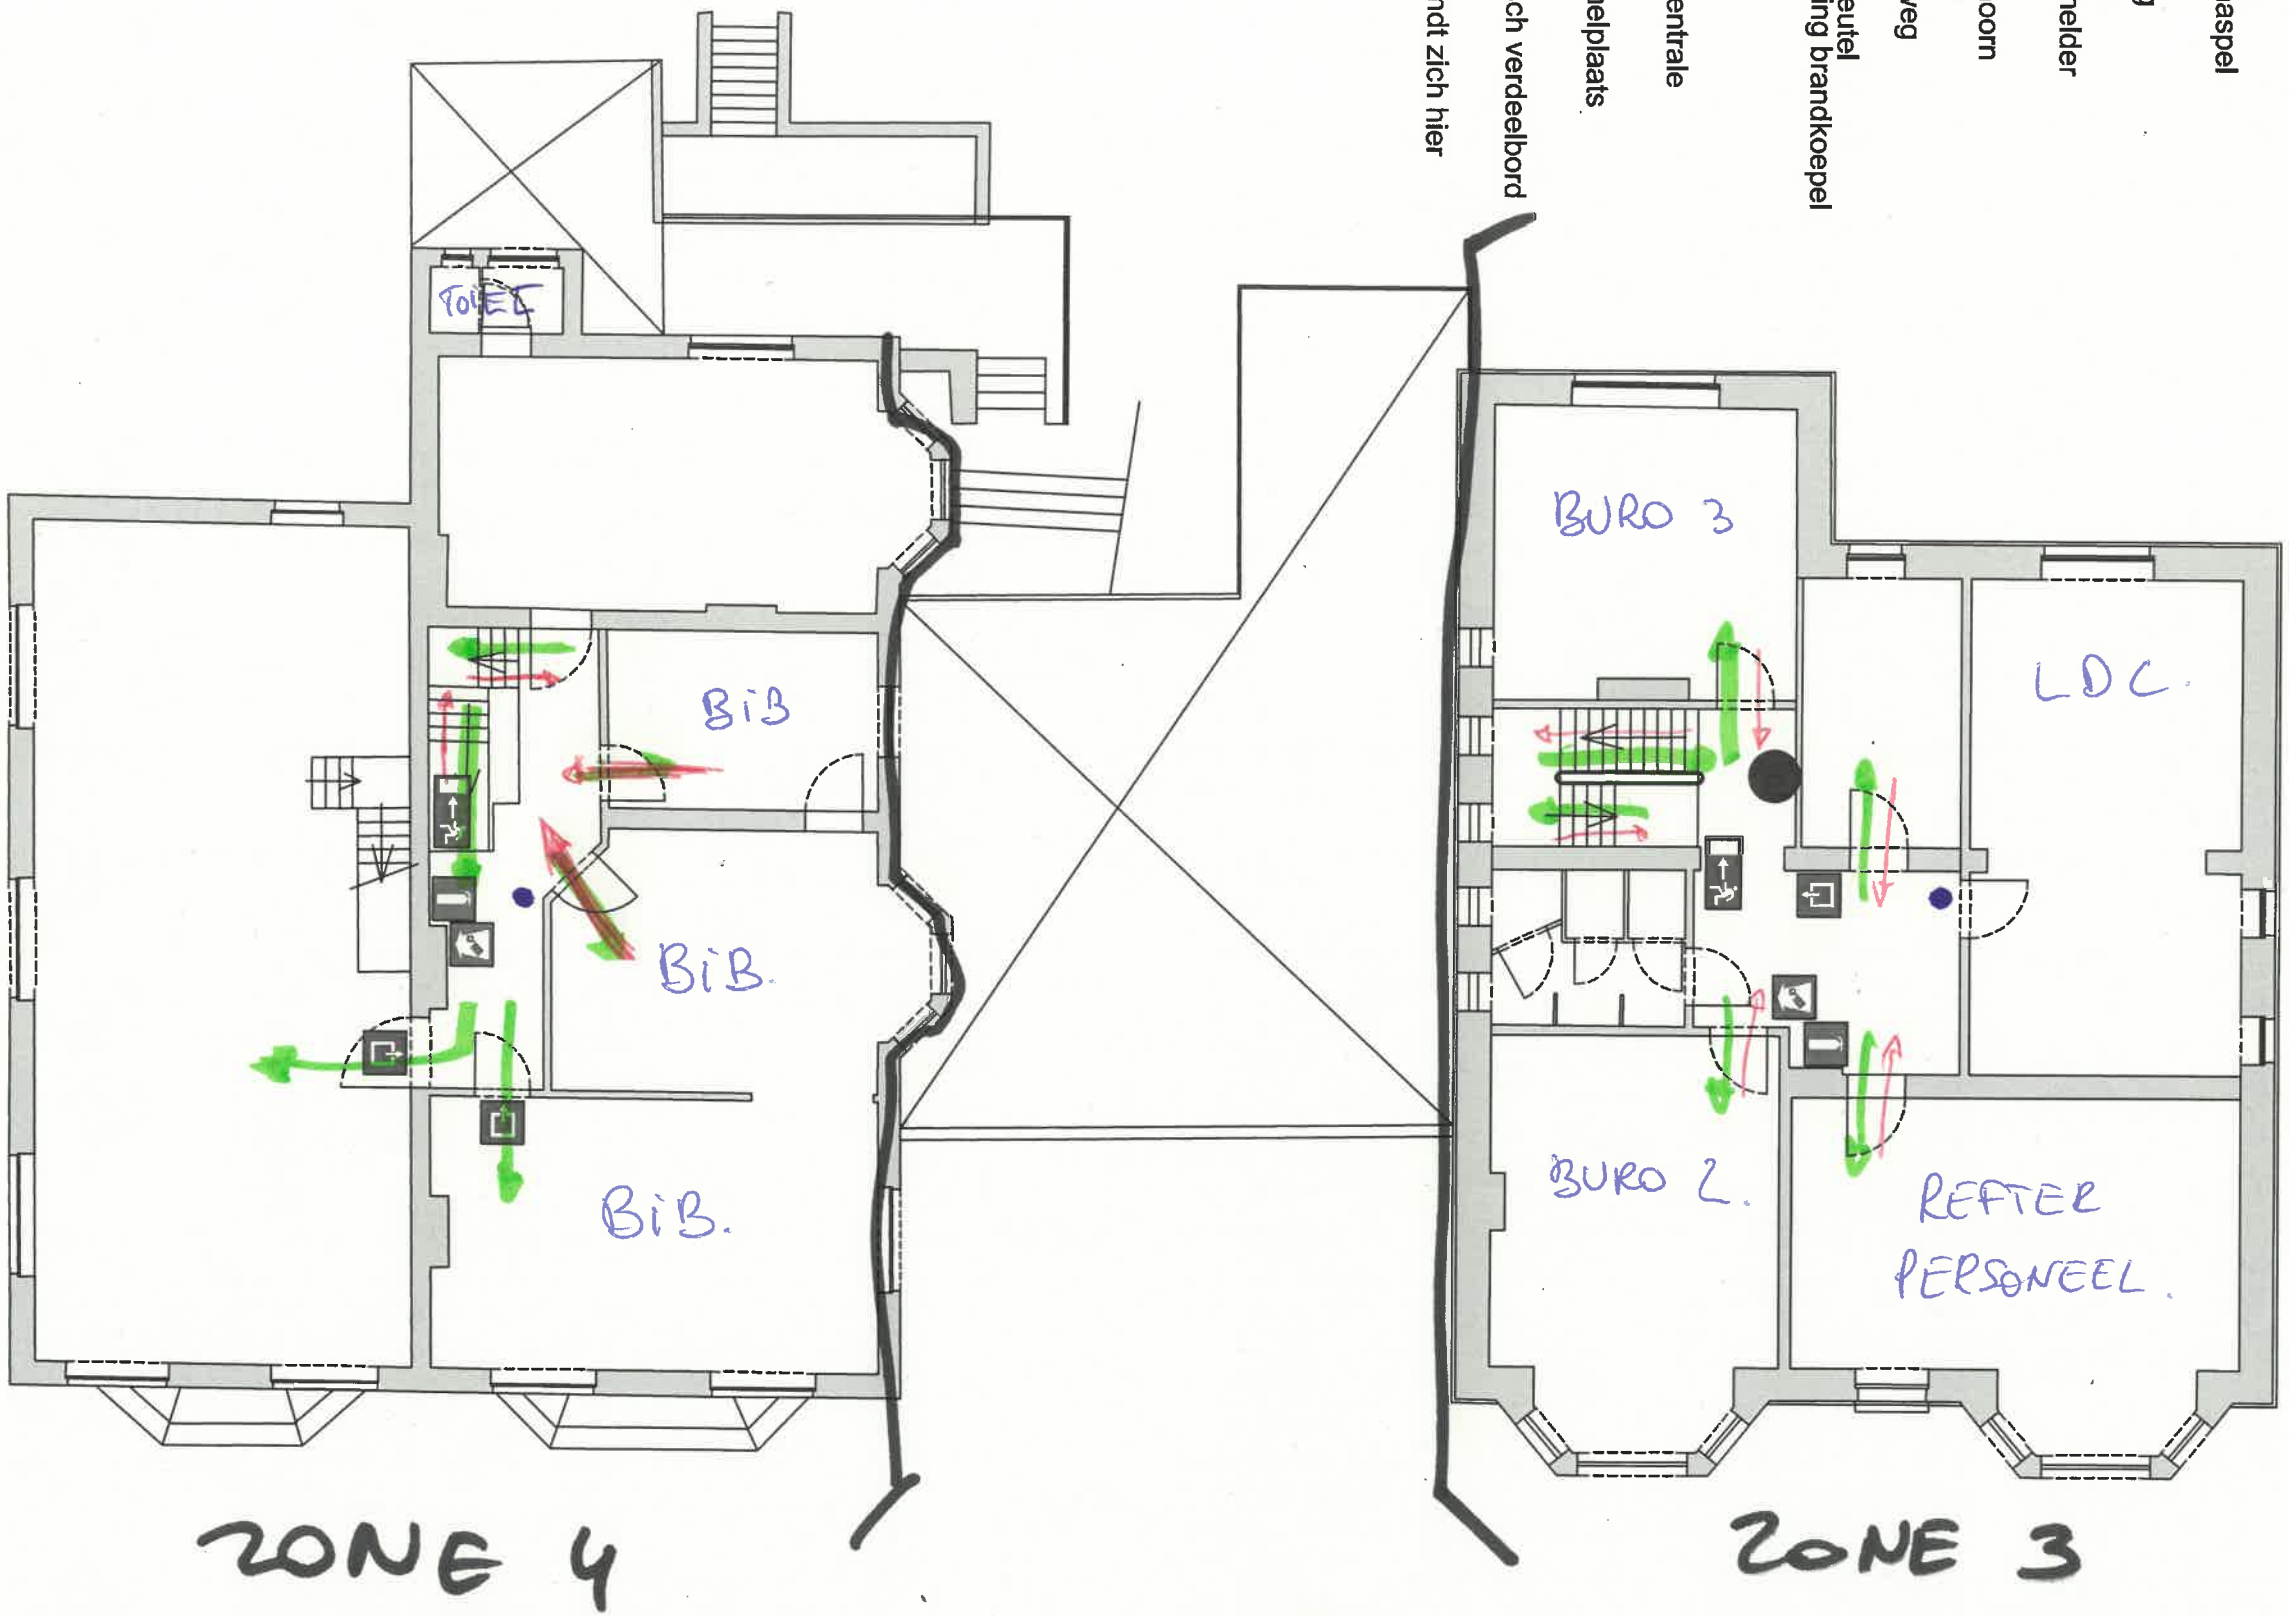

GCWAB - Wabo
hoofdgebouw

legende

-  brandblusser
-  brandhaspel
-  uitgang
-  brandmelder
-  brandhoorn
-  vluchtweg
-  noodstapel
bediening brandkoepel
-  EHBO
-  alarmcentrale
-  verzamelplaats
-  elektrisch verdeelbord
-  u bevindt zich hier

GCWAB - Wabo
hoofdgebouw

0

legende

- | | | | | | | | |
|---|--------------|---|-------------|---|--------------------------------------|---|------------------------|
|  | brandblusser |  | brandmelder |  | noodsleutel
bediening brandkoepel |  | verzamelplaats |
|  | brandhaspel |  | brandhoorn |  | EHBO |  | elektrisch verdeelbord |
|  | uitgang |  | vluchtweg |  | alarmcentrale |  | u bevindt zich hier |

ZONE 2

ZONE 3 & 4

ZONE 1

- legende
-  brandblusser
 -  brandhaspel
 -  uitgang
 -  brandmelder
 -  brandhoorn
 -  vluchtweg
 -  noodstapel
bediening brandkoepel
 -  EHBO
 -  alarmcentrale
 -  verzamelplaats
 -  elektrisch verdeelbord
 -  u bevindt zich hier