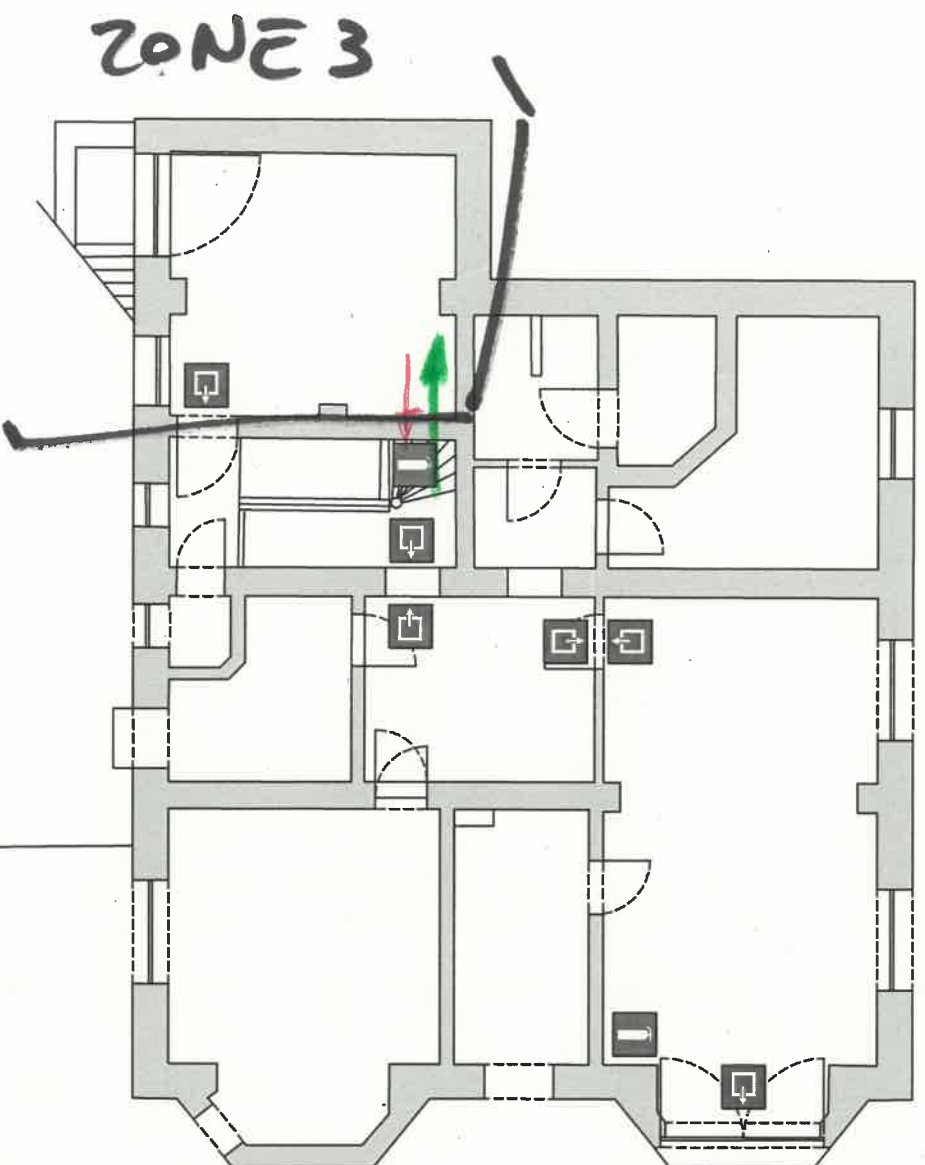

GCWAB - Wabo
hoofdgebouw

legende

-  brandblusser
-  brandhaspel
-  uitgang
-  brandmelder
-  brandhoorn
-  vluchtweg
-  noodstapel
bediening brandkoepel
-  EHBO
-  alarmcentrale
-  verzamelplaats
-  elektrisch verdeelbord
-  u bevindt zich hier

GCWAB - Wabo
hoofdgebouw

0

legende

- | | | | | | | | |
|---|--------------|---|-------------|---|--------------------------------------|---|------------------------|
|  | brandblusser |  | brandmelder |  | noodsleutel
bediening brandkoepel |  | verzamelplaats |
|  | brandhaspel |  | brandhoorn |  | EHBO |  | elektrisch verdeelbord |
|  | uitgang |  | vluchtweg |  | alarmcentrale |  | u bevindt zich hier |

ZONE 2

ZONE 3 & 4

ZONE 1

- legende
-  brandblusser
 -  brandhaspel
 -  uitgang
 -  brandmelder
 -  brandhoorn
 -  vluchtweg
 -  noodstapel
bediening brandkoepel
 -  EHBO
 -  alarmcentrale
 -  verzamelplaats
 -  elektrisch verdeelbord
 -  u bevindt zich hier