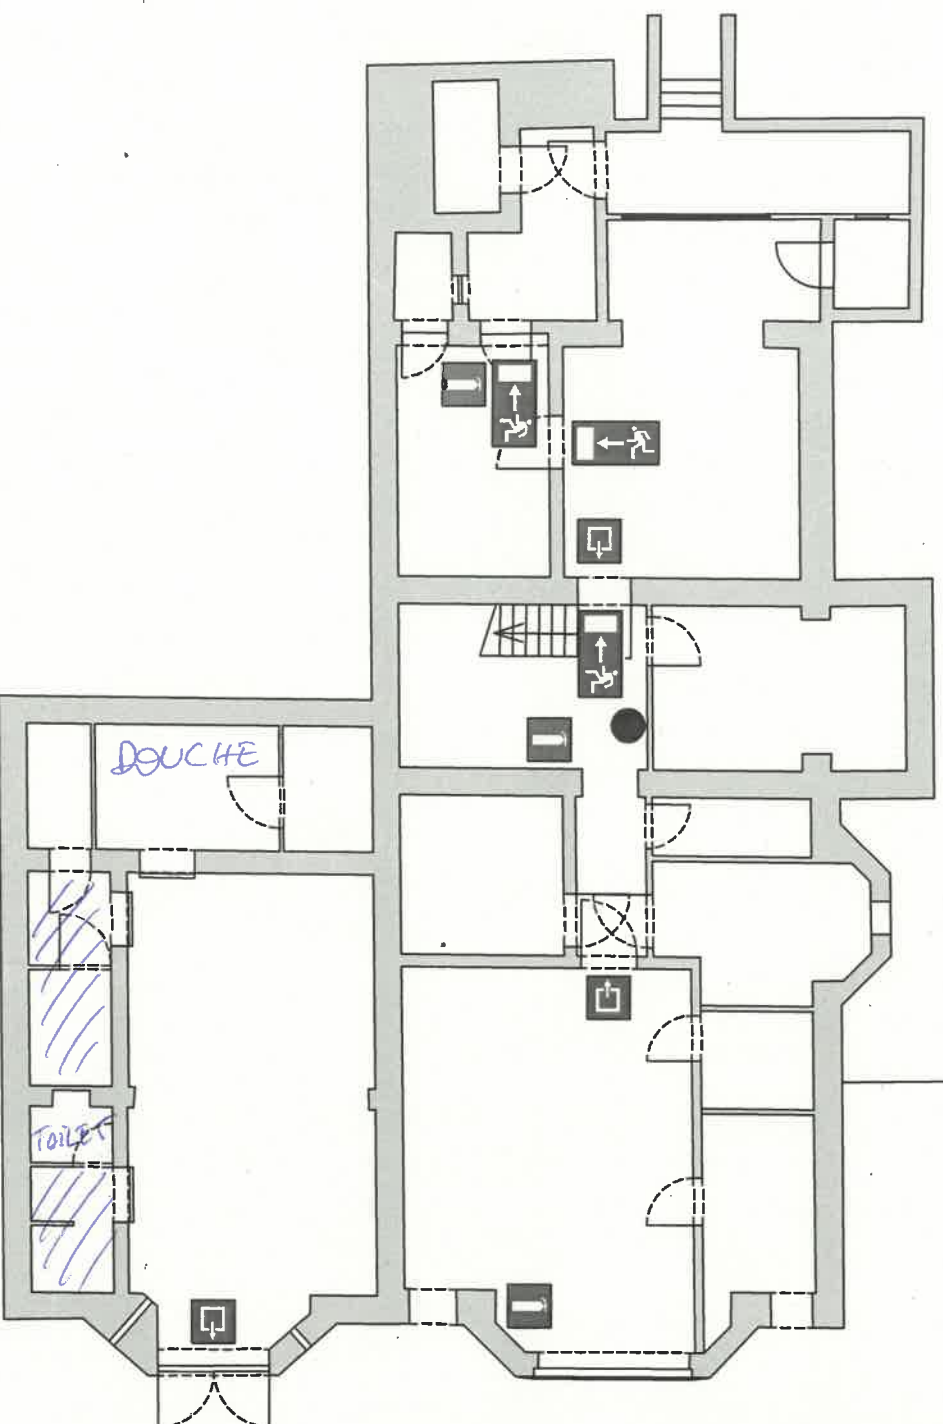

GCWAB - Wabo
hoofdgebouw

legende

-  brandblusser
-  brandhaspel
-  uitgang
-  brandmelder
-  brandhoorn
-  vluchtweg
-  noodstapel
bediening brandkoepel
-  EHBO
-  alarmcentrale
-  verzamelplaats
-  elektrisch verdeelbord
-  u bevindt zich hier

GCWAB - Wabo
hoofdgebouw

0

legende

- | | | | | | | | |
|---|--------------|---|-------------|---|--------------------------------------|---|------------------------|
|  | brandblusser |  | brandmelder |  | noodsleutel
bediening brandkoepel |  | verzamelplaats |
|  | brandhaspel |  | brandhoorn |  | EHBO |  | elektrisch verdeelbord |
|  | uitgang |  | vluchtweg |  | alarmcentrale |  | u bevindt zich hier |

ZONE 2

ZONE 3 & 4

ZONE 1

- legende
-  brandblusser
 -  brandhaspel
 -  uitgang
 -  brandmelder
 -  brandhoorn
 -  vluchtweg
 -  noodstapel
bediening brandkoepel
 -  EHBO
 -  alarmcentrale
 -  verzamelplaats
 -  elektrisch verdeelbord
 -  u bevindt zich hier